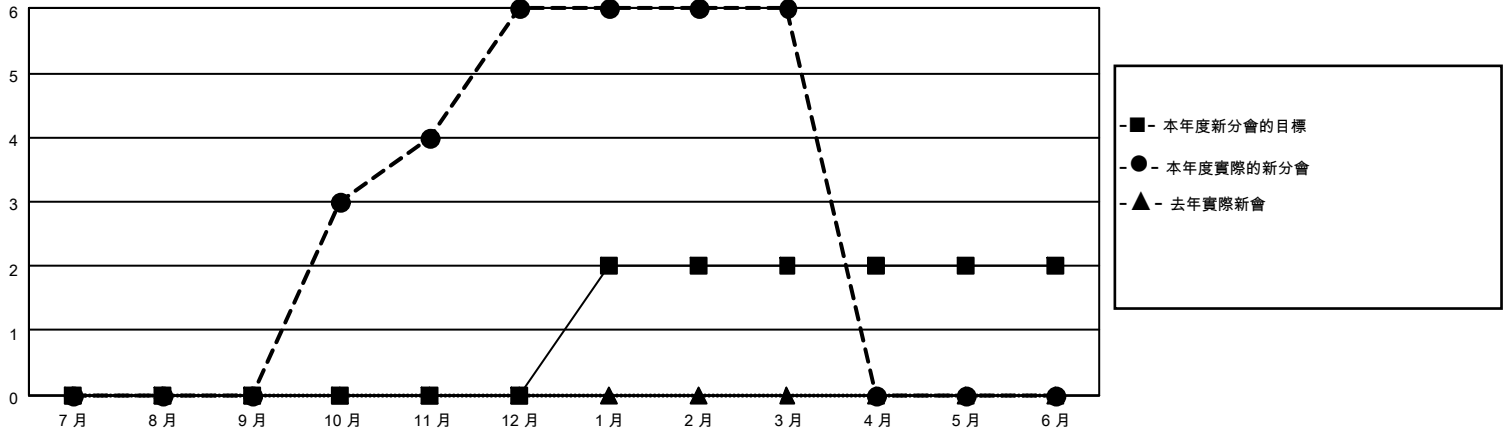

MONTHLY MEMBERSHIP PROGRESS REPORT

地點 REP OF CHINA

District 300D 3

Results as of: 3/31/2022

分會			
成果 2021-2022			
季	新分會目標	新會	會員流失的分會
7月/8月/9月	0	0	0
10月/11月/12月	0	6	1
1月/2月/3月	2	0	1
4月/5月/6月	0	0	0

位會員@每位須繳			
成果 2021-2022			
季	會員淨增長目標	實際會員增長數	實際退會會員 (包括轉會)
7月/8月/9月	50	70	65
10月/11月/12月	60	316	120
1月/2月/3月	150	287	87
4月/5月/6月	100	0	0

目標與實際新會累積