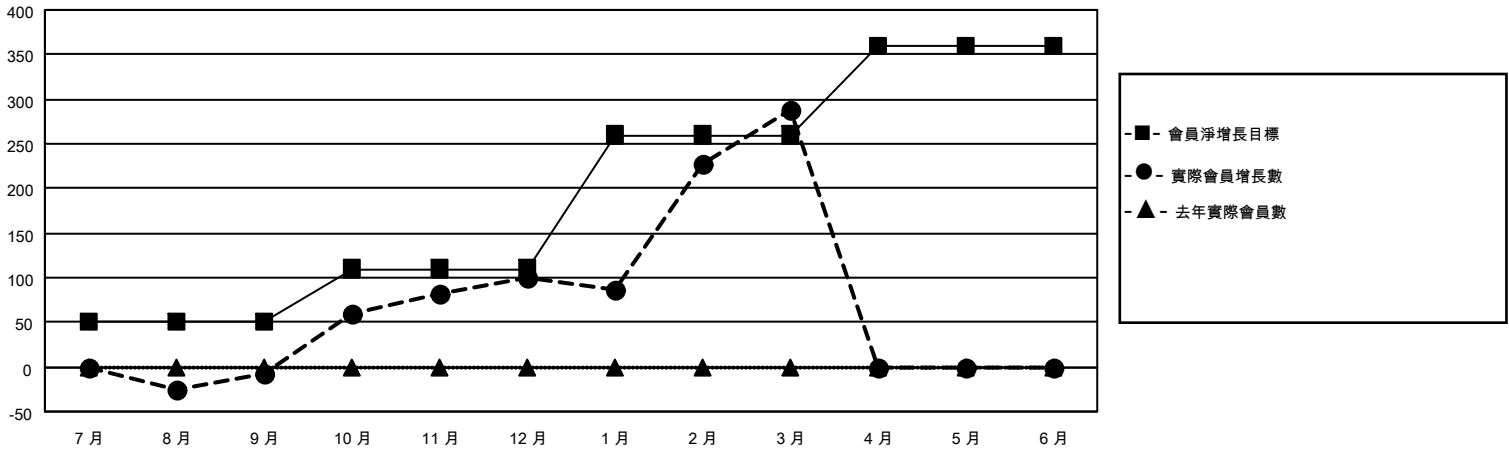

目標和實際會員累積

已取消的分會: 2

放棄的會員

過世	0
分會已取消	45
其他	227
總計	272

36 CLUBS OF 44 增添1位或以上的新會員

[點擊這裡取得累計會員數據](#)

性別分佈

男	1,205 (67.09%)
女	591 (32.91%)
NON BINARY	0 (0.00%)
PREFER NOT TO ANSWER	0 (0.00%)

總計家庭單位會員數 411

支付減半會費的家庭會員 285